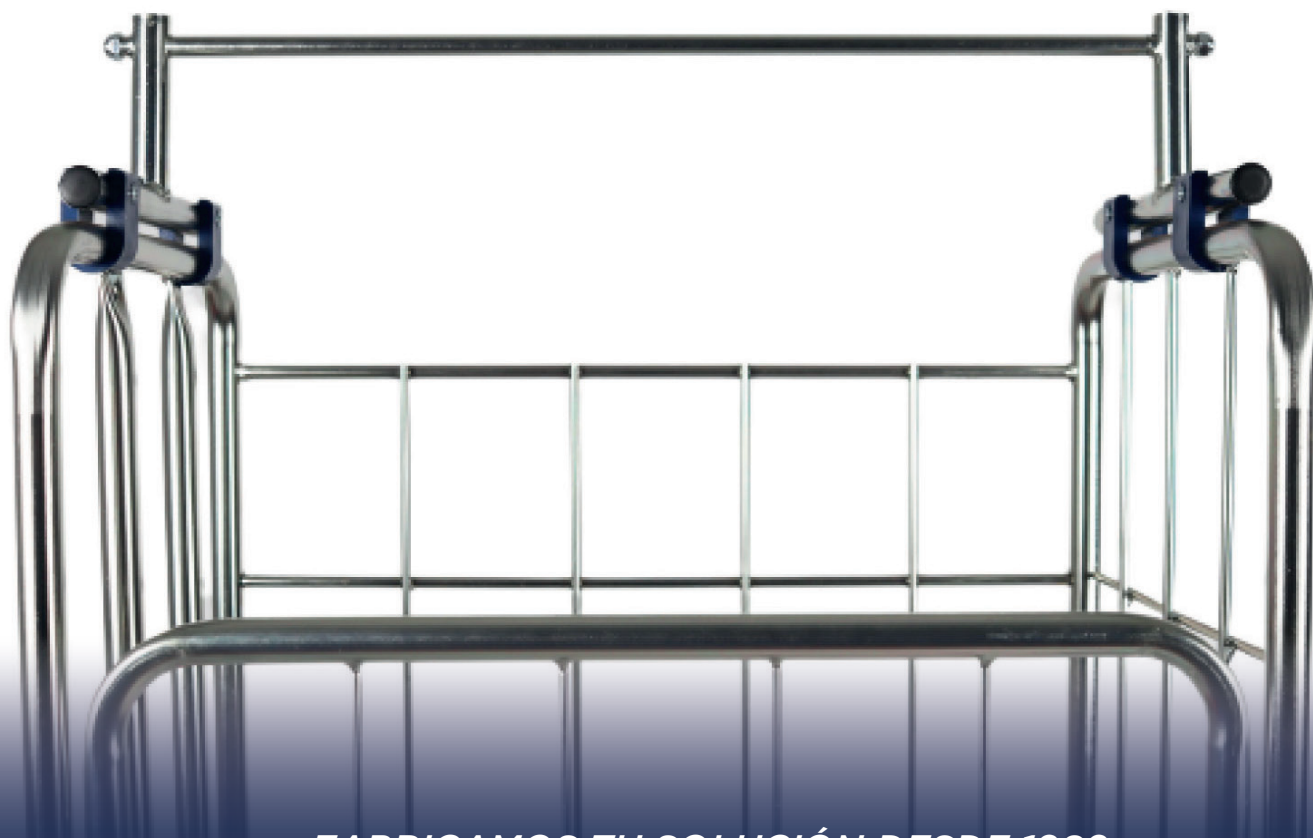

DETALLE - BARRA COLGADOR

FABRICAMOS TU SOLUCIÓN DESDE 1989